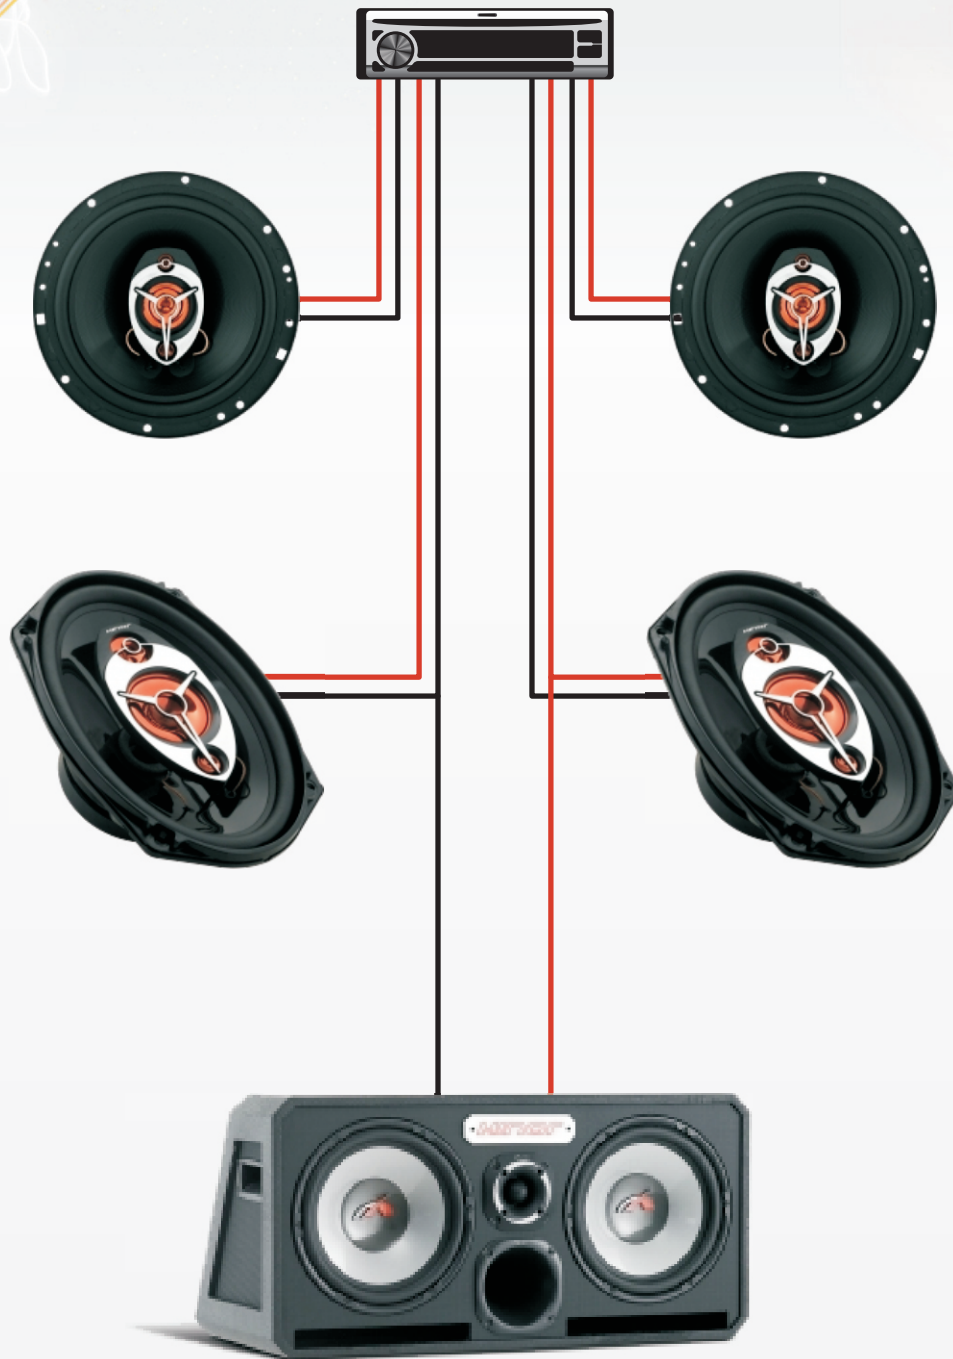

## Produtos

Portas dianteiras  
6" City ou 5 1/2" City

Tempo traseira  
6x9" City

Porta-malas  
Caixa Box Trio  
Magazine